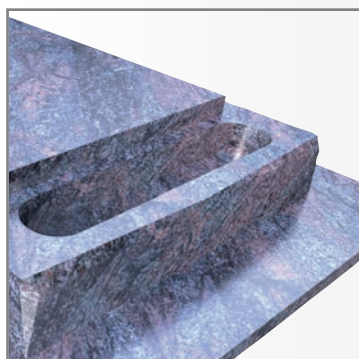

LA PIERRE TOMBALE.FR

Descriptif technique de la tombe ONDULA :

- Présentée en granit Paradiso poli
- Origine de la pierre : sud de l'Inde
- Transformation en pierre tombale : Lacrouzette (81)
- Tombale à pente avant périmètre chanfreiné : hauteur 8/10 cm
- Bordures : à grands chanfreins, épaisseur 13 cm, hauteur 20 cm
- Semelle de soubassement en option ajoutable

Pierre tombale ONDULA

Ondula demeure le best-seller de la gamme de la pierre tombale.fr.

Un succès qu'elle doit notamment à son large espace de plantations frontal, prévu avec un écoulement d'eau latéral.

En couleur marbrée rose-gris, Ondula aura le rendu paysager harmonieux que vous recherchez.

Ondula est un modèle modifiable et adaptable aux dimensions de votre cimetière.

ONDULA
3624€TTC* Posée

- * - Hors gravure.
- Hors fondations (réalisées normalement lors des obsèques).
- Prix des fondations béton : nous consulter.
- Démarches administratives et déclarations de travaux incluses.
- Garantie décennale Axa assurances n°4816279304 en cours de validité.