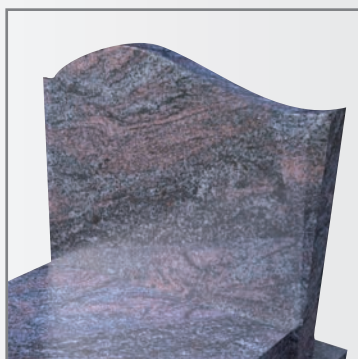

LA PIERRE TOMBALE.FR

Descriptif technique de la tombe ONDULA :

- Présentée en granit Paradiso poli
- Origine de la pierre : sud de l'Inde
- Transformation en pierre tombale : Lacrouzette (81)
- Tombale à pente avant périmètre chanfreiné : hauteur 8/10 cm
- Bordures : à grands chanfreins, épaisseur 13 cm, hauteur 20 cm
- Semelle de soubassement en option ajoutable

Pierre tombale ONDULA

Ondula demeure le best-seller de la gamme de la pierre tombale.fr.

Un succès qu'elle doit notamment à son large espace de plantations frontal, prévu avec un écoulement d'eau latéral.

En couleur marbrée rose-gris, Ondula aura le rendu paysager harmonieux que vous recherchez.

Ondula est un modèle modifiable et adaptable aux dimensions de votre cimetière.

ONDULA
3624€TTC* Posée

- * - Hors gravure.
- Hors fondations (réalisées normalement lors des obsèques).
- Prix des fondations béton : nous consulter.
- Démarches administratives et déclarations de travaux incluses.
- Garantie décennale Axa assurances n°4816279304 en cours de validité.