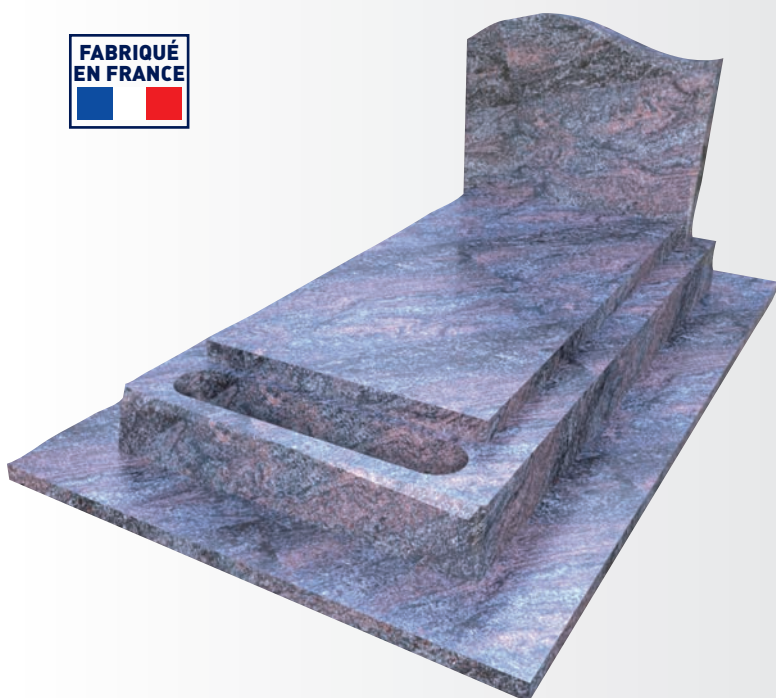

LA PIERRE TOMBALE.FR

Descriptif technique de la tombe ONDULA :

- Présentée en granit Paradiso poli
- Origine de la pierre : sud de l'Inde
- Transformation en pierre tombale : Lacrouzette (81)
- Tombale à pente avant périmètre chanfreiné : hauteur 8/10 cm
- Bordures : à grands chanfreins, épaisseur 13 cm, hauteur 20 cm
- Semelle de soubassement en option ajoutable

Pierre tombale ONDULA

Ondula demeure le best-seller de la gamme de la pierre tombale.fr.

Un succès qu'elle doit notamment à son large espace de plantations frontal, prévu avec un écoulement d'eau latéral.

En couleur marbrée rose-gris, Ondula aura le rendu paysager harmonieux que vous recherchez.

Ondula est un modèle modifiable et adaptable aux dimensions de votre cimetière.

ONDULA
3624€TTC* Posée

- * - Hors gravure.
- Hors fondations (réalisées normalement lors des obsèques).
- Prix des fondations béton : nous consulter.
- Démarches administratives et déclarations de travaux incluses.
- Garantie décennale Axa assurances n°4816279304 en cours de validité.