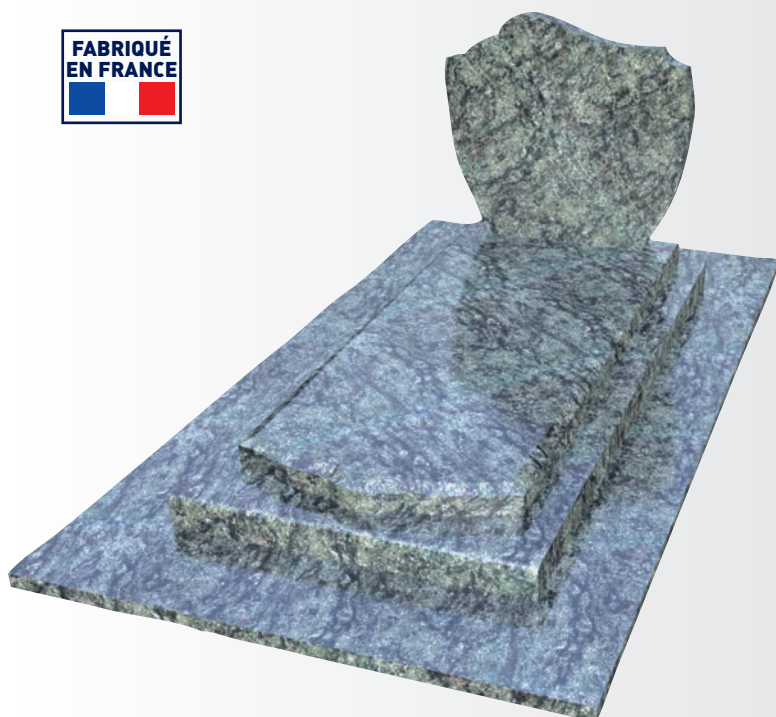

LA PIERRE TOMBALE.FR

Descriptif technique de la tombe MARINA :

- Présentée en granit vert olive
- Origine de la pierre : sud de l'Inde
- Transformation en pierre tombale : Lacrouzette (81)
- Tombale périmètre chanfreiné : 7 cm plate
- Bordures : à grands chanfreins, épaisseur 12 cm, hauteur 15 cm
- Semelle de soubassement en option ajoutable
- Stèle : épaisseur 10 cm ; hauteur 80 cm

Pierre tombale

MARINA

Marina est un modèle de pierre tombale consensuel : sa couleur lumineuse rehausse le classicisme de ses lignes.

Ses épaisseurs spécifiques, lui confèrent un aspect qualitatif sans faille.