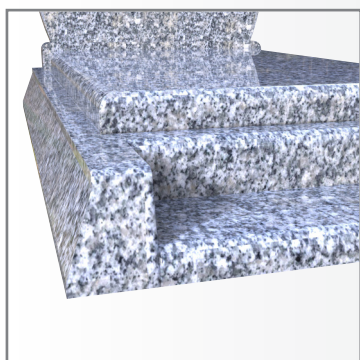

Pierre tombale **GRISA**

Un style classique aux contours raffinés. De beaux volumes apportent un éclat particulier à cette pierre tombale de qualité.

Grisa est un modèle modifiable et adaptable aux dimensions de votre cimetière.

Descriptif technique de la tombe GRISA :

- Origine de la pierre : Asie
- Transformation : Asie
- Présentée en granit Gris Zephir
- Tombale, hauteur 6 cm
- Bordures : épaisseur 12 cm, hauteur 15 cm
- Stèle : épaisseur 10 cm