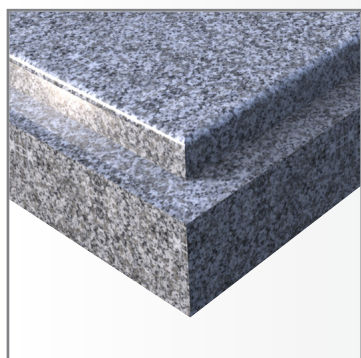

LA PIERRE TOMBALE.FR

Descriptif technique de la tombe DATIA :

- Présenté en granit Tarn Saint-Salvy poli
- Origine de la pierre : Saint-Salvy-de-la-Balme (81)
- Transformation en pierre tombale : Lacrouzette (81)
- Tombale : hauteur 10 cm > 8 cm
- Bordures 4 pièces : épaisseur 12 cm, hauteur 20 cm
- Stèle : épaisseur 10 cm, hauteur 80 cm
- Sculpture étoile bas relief incluse

## Pierre tombale DATIA

Modèle confessionnel, classique, à grande stèle ornée d'une étoile de David.

Cette pierre tombale "très chic" posée sur un soubassement au design minimaliste, est la juste réponse à votre volonté de recueillement.