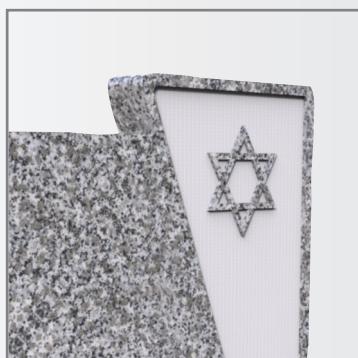

LA PIERRE TOMBALE.FR

Descriptif technique de la tombe DATIA :

- Présenté en granit Tarn Saint-Salvy poli
- Origine de la pierre : Saint-Salvy-de-la-Balme (81)
- Transformation en pierre tombale : Lacrouzette (81)
- Tombale : hauteur 10 cm > 8 cm
- Bordures 4 pièces : épaisseur 12 cm, hauteur 20 cm
- Stèle : épaisseur 10 cm, hauteur 80 cm
- Sculpture étoile bas relief incluse

## Pierre tombale DATIA

Modèle confessionnel, classique, à grande stèle ornée d'une étoile de David.

Cette pierre tombale "très chic" posée sur un soubassement au design minimaliste, est la juste réponse à votre volonté de recueillement.