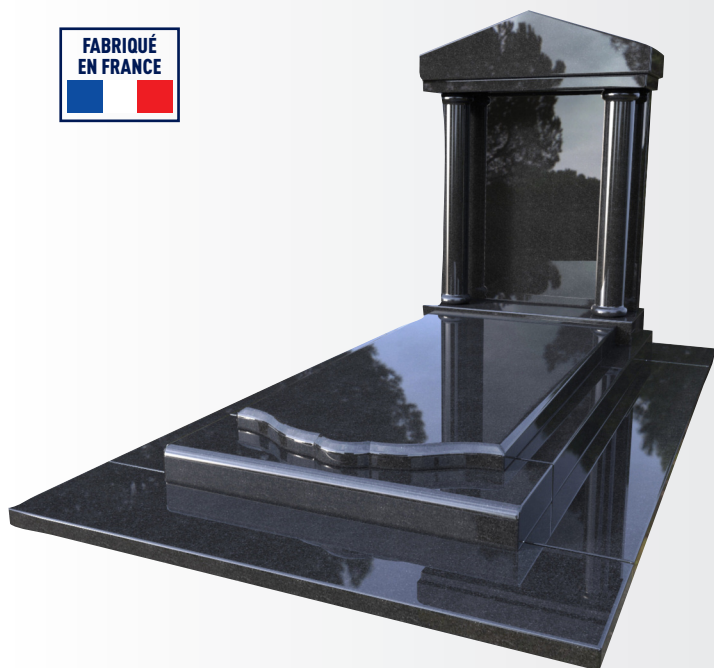

#### Descriptif technique de la tombe ATHÉNA :

- Origine de la pierre : sud de l'Inde
- Transformation en pierre tombale : Lacrouzette (81)
- Tombale: hauteur 8 cm
- Bordures 4 pièces : épaisseur 12 cm, hauteur 15 cm
- Stèle: épaisseur 8 cm, hauteur 90 cm
- Chapiteau: hauteur 25 cm, épaisseur 35 cm
- Colonne massives ø 15 cm, hauteur 90 cm
- Semelle de soubassement comprise 140 x 240 x 5 cm

## Pierre tombale ATHÉNA

Athéna, entretien l'image de luxe qui doit se dégager d'un modèle premium : finition très soignée, colonnes ajourées, pierre tombale façonnée main à l'avant.

Ces détails sont le succès commercial de ce monument.