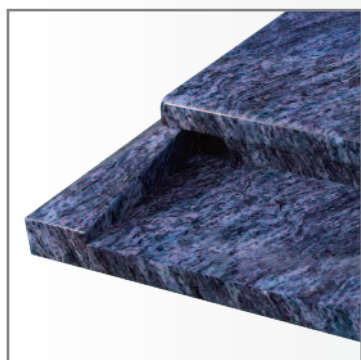

Pierre tombale **IRISA**

Design moderne avec ses contours étudiés et sa belle couleur gris-bleuté. De belles proportions apportent une prestance particulière à cette pierre tombale à la qualité de fabrication parfaite.

IRISA est un modèle modifiable et adaptable aux dimensions de votre cimetière.

Descriptif technique de la tombe IRISA :

- Origine de la pierre : Inde
- Transformation : Asie
- Présentée en granit Vizag Blue
- Tombale, hauteur 5 cm
- Bordures : épaisseur 12 cm, hauteur 12 cm
- Stèle : épaisseur 9 cm
- Prie-Dieu en 4