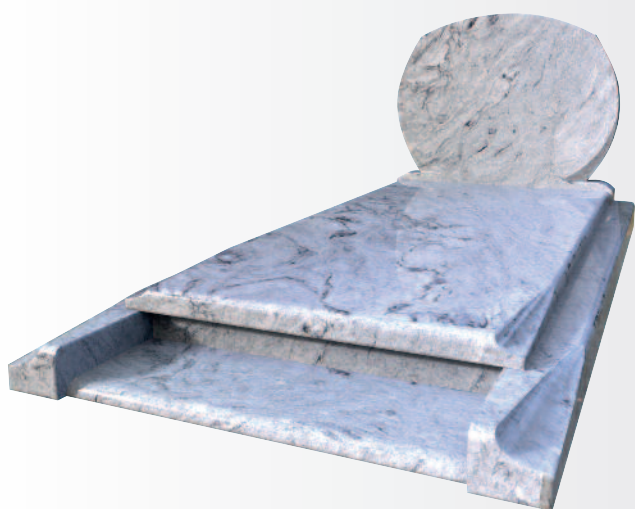

Pierre tombale **BIANCA**

Cette pierre tombale est originale, dessinée avec de douces courbes et travaillée avec de subtils détails. Taillée dans du granit blanc de qualité, elle est pure et lumineuse.

BIANCA est un modèle modifiable et adaptable aux dimensions de votre cimetière.

Descriptif technique de la tombe BIANCA :

- Origine de la pierre : Inde
- Transformation : Asie
- Présentée en granit Viscount white
- Tombale, hauteur 5 cm
- Bordures : épaisseur 12 cm, hauteur 10 cm
- Stèle : épaisseur 10 cm