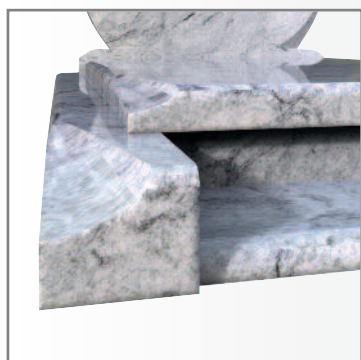

Pierre tombale **BIANCA**

Cette pierre tombale est originale, dessinée avec de douces courbes et travaillée avec de subtils détails. Taillée dans du granit blanc de qualité, elle est pure et lumineuse.

BIANCA est un modèle modifiable et adaptable aux dimensions de votre cimetière.

Descriptif technique de la tombe BIANCA :

- Origine de la pierre : Inde
- Transformation : Asie
- Présentée en granit Viscount white
- Tombale, hauteur 5 cm
- Bordures : épaisseur 12 cm, hauteur 10 cm
- Stèle : épaisseur 10 cm