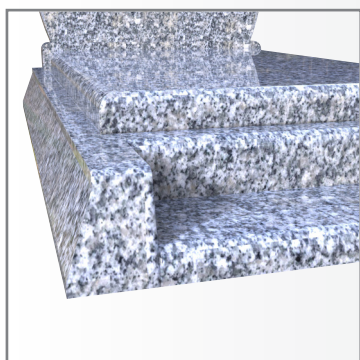

Pierre tombale **GRISA**

Un style classique aux contours raffinés. De beaux volumes apportent un éclat particulier à cette pierre tombale de qualité.

Grisa est un modèle modifiable et adaptable aux dimensions de votre cimetière.

Descriptif technique de la tombe GRISA :

- Origine de la pierre : Asie
- Transformation : Asie
- Présentée en granit Gris Zephir
- Tombale, hauteur 6 cm
- Bordures : épaisseur 12 cm, hauteur 15 cm
- Stèle : épaisseur 10 cm